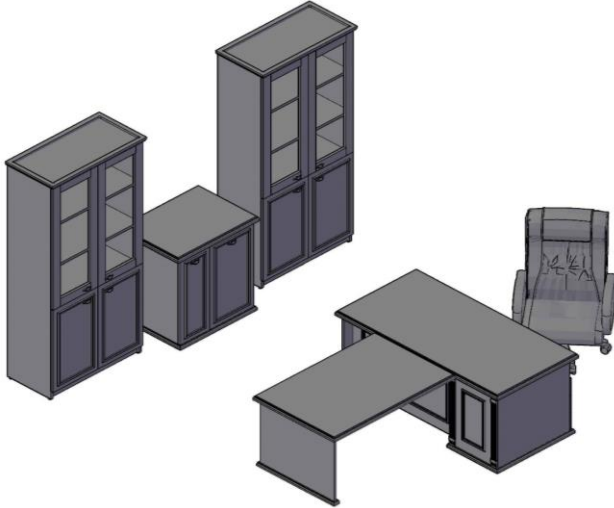

Комплектация шкафов серии RAUT

Двери:	RLD 42-2	дверь низкая	Стёкла:	RGFD 42-2	стеклянная рамочная дверь
	RHD 42-2	дверь высокая			

Шкафы широкие

Название	Изображение	Артикул	Кол.	Состоит								Цена	
				Стеллаж	кол.	Дверь	кол.	Стекло+фурнитура	кол.	Топ	кол.		
Шкаф высокий с малыми дверьми		RHC 89.5	1	RHC 89	1	RLD 42-2	1						34 750,00
Шкаф высокий комбинированный		RHC 89.2	1	RHC 89	1	RLD 42-2	1	RGFD 42-2	1				45 580,00
Шкаф высокий с глухими дверьми		RHC 89.1	1	RHC 89	1	RHD 42-2	1						41 830,00
Шкаф высокий 2-х секционный с малыми дверьми		RHC 180.5	1	RHC 180	1	RLD 42-2	2						68 780,00
Шкаф высокий 2-х секционный комбинированный		RHC 180.2	1	RHC 180	1	RLD 42-2	2	RGFD 42-2	2				90 420,00
Шкаф высокий 2-х секционный с глухими дверьми		RHC 180.1	1	RHC 180	1	RHD 42-2	2						82 940,00
Шкаф высокий 2-х секционный с гардеробом и комбинированным		RHC 180.6	1	RCW 89-1	1	RHD 42-2	1				RTP 180	1	85 090,00
				RHC 89-1	1	RLD 42-2	1	RGFD 42-2	1				

Гардероб

Название	Изображение	Артикул	Кол.	Состоит								Цена	
				каркас	кол.	дверь	кол.	Стекло+фурнитура	кол.	Топ	кол.		
Гардероб		RCW 89	1	RCW 89-1	1	RHD 42-2	1				RTP 91	1	40 230,00

Комбинации элементов

Кабинет руководителя RAUT

Комбинация №1

Цена: 238 160,00

Наименование/Артикул

Цена

Стол руководителя RDT 168.A(L)	81 630,00
Брифинг-приставка RB 128	27 240,00
Тумба с фригобаром RTF 86	38 130,00
Шкаф высокий комбинированный RHC 89.2	45 580,00
Шкаф высокий комбинированный RHC 89.2	45 580,00