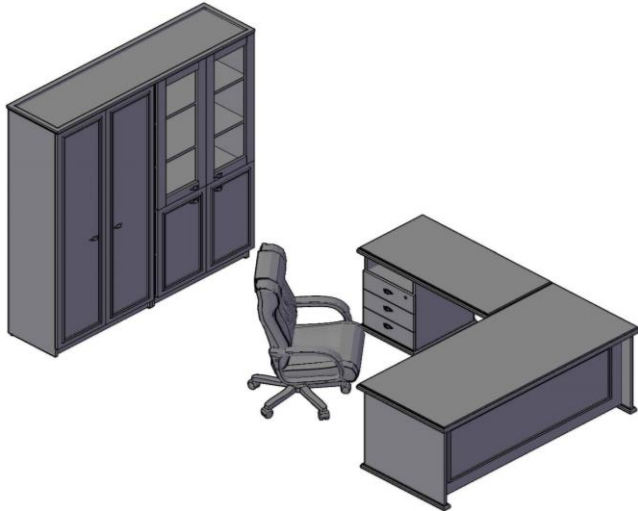

Комплектация шкафов серии RAUT

Двери:	RLD 42-2	дверь низкая	Стёкла:	RGFD 42-2	стеклянная рамочная дверь
	RHD 42-2	дверь высокая			

Шкафы широкие

Название	Изображение	Артикул	Кол.	Состоит								Цена	
				Стеллаж	кол.	Дверь	кол.	Стекло+фурнитура	кол.	Топ	кол.		
Шкаф высокий с малыми дверьми		RHC 89.5	1	RHC 89	1	RLD 42-2	1						34 750,00
Шкаф высокий комбинированный		RHC 89.2	1	RHC 89	1	RLD 42-2	1	RGFD 42-2	1				45 580,00
Шкаф высокий с глухими дверьми		RHC 89.1	1	RHC 89	1	RHD 42-2	1						41 830,00
Шкаф высокий 2-х секционный с малыми дверьми		RHC 180.5	1	RHC 180	1	RLD 42-2	2						68 780,00
Шкаф высокий 2-х секционный комбинированный		RHC 180.2	1	RHC 180	1	RLD 42-2	2	RGFD 42-2	2				90 420,00
Шкаф высокий 2-х секционный с глухими дверьми		RHC 180.1	1	RHC 180	1	RHD 42-2	2						82 940,00
Шкаф высокий 2-х секционный с гардеробом и комбинированным		RHC 180.6	1	RCW 89-1	1	RHD 42-2	1				RTP 180	1	85 090,00
				RHC 89-1	1	RLD 42-2	1	RGFD 42-2	1				

Гардероб

Название	Изображение	Артикул	Кол.	Состоит								Цена	
				каркас	кол.	дверь	кол.	Стекло+фурнитура	кол.	Топ	кол.		
Гардероб		RCW 89	1	RCW 89-1	1	RHD 42-2	1				RTP 91	1	40 230,00

Комбинации элементов

Кабинет руководителя RAUT

Комбинация №1

Цена: 238 160,00

Наименование/Артикул

Цена

Стол руководителя RDT 168.A(L)	81 630,00
Брифинг-приставка RB 128	27 240,00
Тумба с фригобаром RTF 86	38 130,00
Шкаф высокий комбинированный RHC 89.2	45 580,00
Шкаф высокий комбинированный RHC 89.2	45 580,00

Кабинет руководителя RAUT

Комбинация №2

Цена: 196 760,00

Наименование/Артикул

Цена

Стол руководителя RST 188	54 200,00
Приставка с тумбой RCC 126.A(L)	55 880,00
Стеллаж высокий 2-х секционный RHC 180	54 740,00
Двери высокие RHD 42-2	14 100,00
Двери низкие RLD 42-2	7 020,00
Двери рамочные стеклянные RGFД 42-1	10 820,00