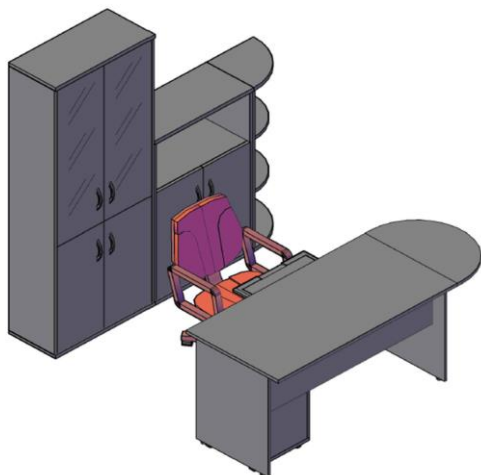

Комбинации элементов

Оперативная мебель IMAGO

Комбинация №1

Наименование/Артикул	Цена
Стол рабочий СА-2П	9,646.00
Тумба приставная ТП-4А	11,558.00
Гардероб ГБ-1	11,458.00
Стеллаж СТ-1.2	20,830.00
Стеллаж СУ-1.5 Пр.	12,112.00
Общая сумма:	65,604.00

Оперативная мебель IMAGO

Комбинация №2

Наименование/Артикул	Цена
Стол рабочий СП-3	7,000.00
Приставка ПР-11	4,768.00
Опора ВТ-710.1	1,841.00
Тумба приставная ТП-4А	11,558.00
Стеллаж угловой УС-1	9,528.00
Стеллаж угловой УС-1	9,528.00
Стеллаж узкий СУ-1.4 Л	13,738.00
Стеллаж узкий СУ-1.4 Пр	13,738.00
Стеллаж СТ-1.5	16,680.00
Общая сумма:	88,379.00

Оперативная мебель IMAGO

Комбинация №3

Наименование/Артикул	Цена
Стол рабочий СП-2	6,439.00
Приставка ПР-2	2,537.00
Опора ВТ-710	1,841.00
Тумба мобильная ТМ-3А	7,862.00
Полка под к/в Y-401	2,159.00
Стеллаж СТ-1.2	20,830.00
Стеллаж СТ-2.1	10,137.00
Стеллаж угловой УС-2	6,764.00
Общая сумма:	58,569.00