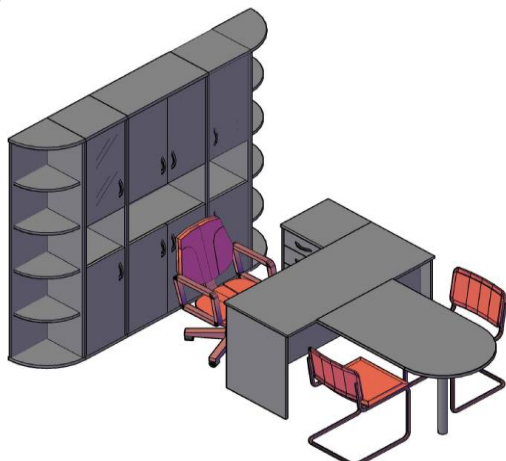

Комбинации элементов

Оперативная мебель IMAGO

Комбинация №1

Наименование/Артикул	Цена
Стол рабочий СА-2П	9,646.00
Тумба приставная ТП-4А	11,558.00
Гардероб ГБ-1	11,458.00
Стеллаж СТ-1.2	20,830.00
Стеллаж СУ-1.5 Пр.	12,112.00
Общая сумма:	65,604.00

Оперативная мебель IMAGO

Комбинация №2

Наименование/Артикул	Цена
Стол рабочий СП-3	7,000.00
Приставка ПР-11	4,768.00
Опора ВТ-710.1	1,841.00
Тумба приставная ТП-4А	11,558.00
Стеллаж угловой УС-1	9,528.00
Стеллаж угловой УС-1	9,528.00
Стеллаж узкий СУ-1.4 Л	13,738.00
Стеллаж узкий СУ-1.4 Пр	13,738.00
Стеллаж СТ-1.5	16,680.00
Общая сумма:	88,379.00