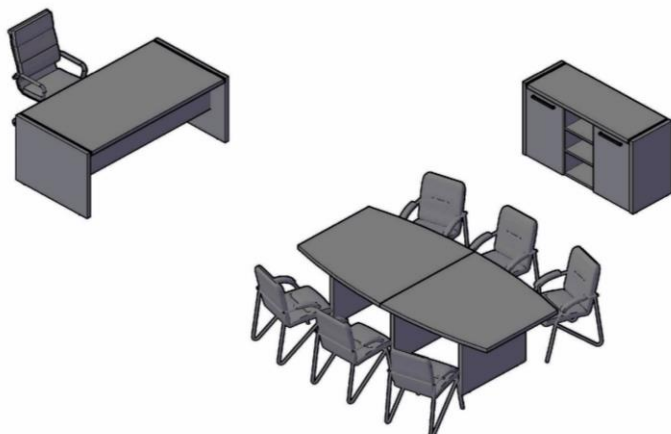

Цена: 127,971.00

Наименование/Артикул	Цена
Стол руководителя MST 189	39,270.00
Стол для заседаний MCT 2412	51,728.00
Тумба с фригобаром MTF 140	36,973.00