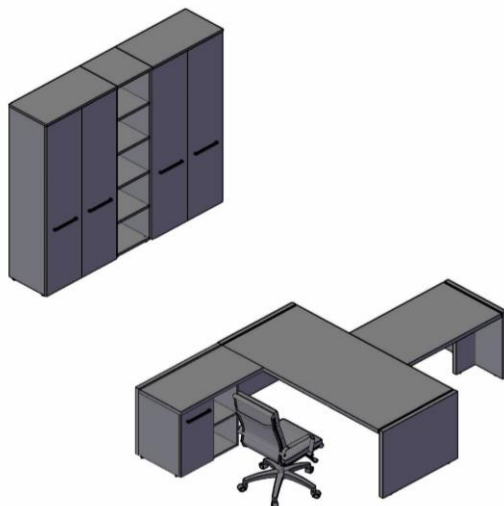

Название	Изображение	Артикул	Кол.	Состоит						Цена
				Стеллаж	кол.	Дверь	кол.	Стекло+фурнитура	кол.	
Шкаф колонка с глухой малой дверью		MHC 42.5	1	MHC 42	1	MLD 42-1	1			15,122.00
Шкаф колонка комбинированная		MHC 42.2	1	MHC 42	1	MLD 42-1	1	AMGT 42-1+MMGT 42-F		21,242.00
Шкаф колонка с глухой дверью		MHC 42.1	1	MHC 42	1	MHD 42-1	1			17,448.00
Шкаф колонка с глухой средней дверью		MMC 42.1	1	MMC 42	1	MMD 42-1	1			12,950.00
Шкаф колонка со стеклянной дверью		MMC 42.2	1	MMC 42	1			AMGT 42-1+MMGT 42-F		14,137.00
Шкаф колонка с глухой малой дверью		MLC 42.1	1	MLC 42	1	MLD 42-1	1			10,147.00

**Комбинации элементов**

**Кабинет руководителя Morris Trend**

**Комбинация №1**

Цена: 94,382.00

Наименование/Артикул	Цена
Стол руководителя MST 169	35,698.00
Тумба мобильная MMC-3D.A	17,350.00
Стеллаж MMC 85	11,322.00
Стеллаж MMC 85	11,322.00
Двери средние MMD 42-2	9,345.00
Двери средние MMD 42-2	9,345.00

**Кабинет руководителя Morris Trend**

**Комбинация №2**

Цена: 160,112.00

Наименование/Артикул	Цена
Стол руководителя MST 209	41,222.00
Тумба приставная MCRT 1055 (L)	32,650.00
Брифинг-приставка MB 127	16,223.00
Каркас гардероба MCW 85-1	15,332.00
Двери высокие MHD 42-2	13,705.00
Стеллаж MHC 42	11,234.00
Стеллаж MHC 85	16,041.00
Двери высокие MHD 42-2	13,705.00