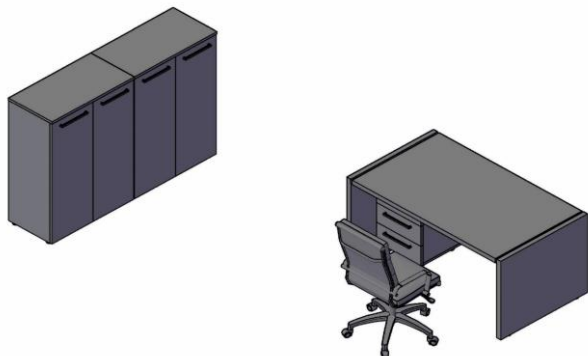

Комбинации элементов

Кабинет руководителя Morris Trend

Комбинация №1