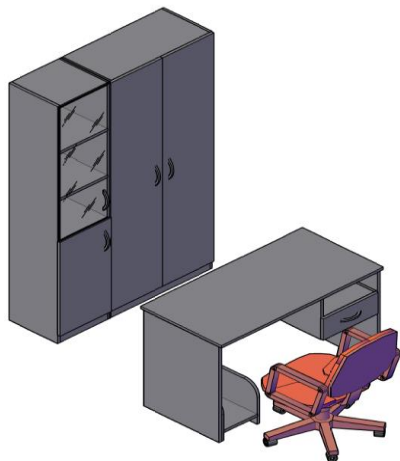

ООО «Новый Стиль»
тел.: (8332) 22-01-01
г. Киров, ул. Блюхера 52А/2, офис 33
<https://nsmebel.ru>
Салон мебели «Новый Стиль»:
г. Киров, ул. Азина 15, тел. (8332) 41-22-11

Комбинации элементов

Оперативная мебель SIMPLE

Комбинация №1