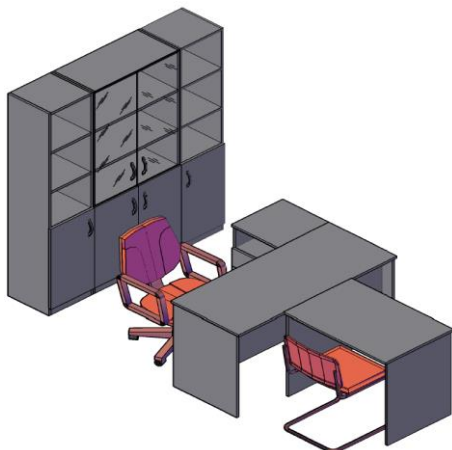

Комбинация №1

Цена: 31,125.00

Наименование/Артикул	Цена
Стол рабочий S-1200	4,926.00
Тумба подвесная SC-1V	2,910.00
Подставка под с/б SB-1	1,197.00
Каркас стеллажа SR-5W	7,622.00
Каркас стеллажа SR-5U	5,402.00
Дверь высокая SD-5B(R)	2,318.00
Дверь высокая SD-5B(L)	2,318.00
Дверь низкая SD-2S(L)	1,256.00
Дверь стеклянная SG-3M	2,374.00
Комплект фурнитуры SF-3M	802.00

Оперативная мебель SIMPLE

Комбинация №2

Цена: 47,032.00

Наименование/Артикул	Цена
Стол рабочий S-1400	5,272.00
Тумба приставная SC-3D.1	7,990.00
Стол рабочий S-900	4,269.00
Каркас стеллажа SR-5W	7,622.00
Каркас стеллажа SR-5U	5,402.00
Каркас стеллажа SR-5U	5,402.00
Дверь низкая SD-2S(L)	1,256.00
Дверь низкая SD-2S(L)	1,256.00
Дверь низкая SD-2S(R)	1,256.00
Дверь низкая SD-2S(R)	1,256.00
Дверь стеклянная SG-3M	2,374.00
Дверь стеклянная SG-3M	2,374.00
Комплект фурнитуры SF-3M	501.00
Комплект фурнитуры SF-3M	802.00