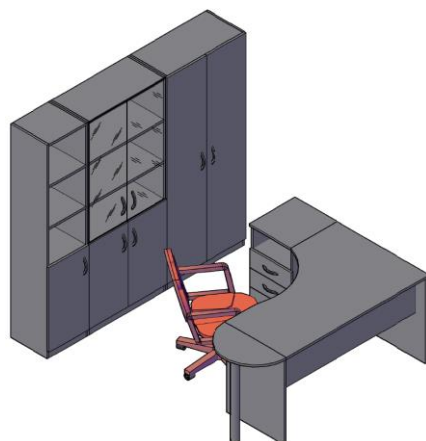

Оперативная мебель SIMPLE

Комбинация №2

Цена: 47,032.00

Наименование/Артикул	Цена
Стол рабочий S-1400	5,272.00
Тумба приставная SC-3D.1	7,990.00
Стол рабочий S-900	4,269.00
Каркас стеллажа SR-5W	7,622.00
Каркас стеллажа SR-5U	5,402.00
Каркас стеллажа SR-5U	5,402.00
Дверь низкая SD-2S(L)	1,256.00
Дверь низкая SD-2S(L)	1,256.00
Дверь низкая SD-2S(R)	1,256.00
Дверь низкая SD-2S(R)	1,256.00
Дверь стеклянная SG-3M	2,374.00
Дверь стеклянная SG-3M	2,374.00
Комплект фурнитуры SF-3M	501.00
Комплект фурнитуры SF-3M	802.00

Оперативная мебель SIMPLE

Комбинация №3

Цена: 54,865.00

Наименование/Артикул	Цена
Стол рабочий SE-1400(L)	9,616.00
Тумба приставная SC-3D.1	7,990.00
Приставка SP-300	997.00
Опора BT-710.2	1,976.00
Каркас стеллажа SR-5W	7,622.00
Каркас стеллажа SR-5U	5,402.00
Каркас гардероба SR-G	6,506.00
Дверь высокая SD-5B(R)	2,318.00
Дверь высокая SD-5B(L)	2,318.00
Дверь низкая SD-2S(L)	1,256.00
Дверь низкая SD-2S(L)	1,256.00
Дверь низкая SD-2S(R)	1,256.00
Дверь низкая SD-2S(R)	1,256.00
Дверь стеклянная SG-3M	2,374.00
Дверь стеклянная SG-3M	2,374.00
Комплект фурнитуры SF-3M	802.00
Комплект фурнитуры SF-3M	802.00