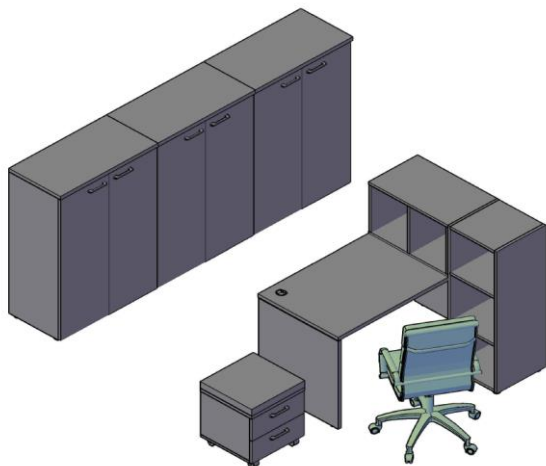

Топы

Название	Изображение	Кол.	Состоит									
			Топ									
Топ для узких шкафов		1	XTP 43									
Топ для широких шкафов		1	XTP 85									
Топ для узкого и широкого шкафа		1	XTP 128									
Топ для 2 широких шкафов или одного широкого и 2-х узких шкафов		1	XTP 170									
Топ для глубокого гардероба		1	XTP 8560									

Компоновки элементов

Оперативная мебель XTEN

Комбинация №1

Цена: 85,170.00

Наименование/Артикул	Цена
Стол письменный XST 167	11,690.00
Полка XOS 700	6,310.00
Каркас шкафа - колонки XMC 42	6,310.00
Тумба мобильная с подушкой XMC-2D.1A	10,370.00
Каркас шкафа широкого XMC 85	8,850.00
Каркас шкафа широкого XMC 85	8,850.00
Каркас шкафа широкого XMC 85	8,850.00
Двери XMD 42-2	5,670.00
Двери XMD 42-2	5,670.00
Двери XMD 42-2	5,670.00
Топ для шкафа XTP 85	2,310.00
Топ для шкафа XTP 85	2,310.00
Топ для шкафа XTP 85	2,310.00