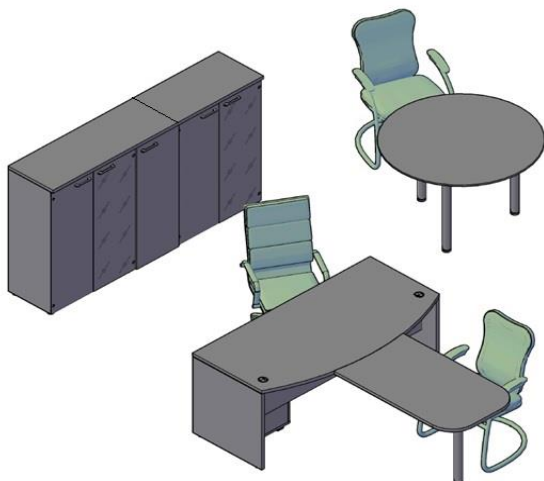

Оперативная мебель XTEN

Комбинация №3

Цена: 93,970.00

Наименование/Артикул	Цена
Стол руководителя ХЕТ 169	14,620.00
Брифинг - приставка ХВ 127	6,900.00
Тумба мобильная XMC-3D.1A	10,880.00
Конференц-стол ХРТ 120	15,030.00
Каркас шкафа широкого XMC 85	8,850.00
Каркас шкафа широкого XMC 85	8,850.00
Каркас шкафа - колонки XMC 42	6,310.00
Двери стеклянные XGD 42	2,600.00
Двери стеклянные XGD 42	2,600.00
Двери стеклянные XGD 42	2,600.00
Двери стеклянные XGD 42	2,600.00
Комплект фурнитуры XGD 42-F	880.00
Комплект фурнитуры XGD 42-F	880.00
Комплект фурнитуры XGD 42-F	880.00
Комплект фурнитуры XGD 42-F	880.00
Дверь XMD 42-1	3,020.00
Топ на шкафы XTP 128	3,280.00
Топ на шкафы XTP 85	2,310.00