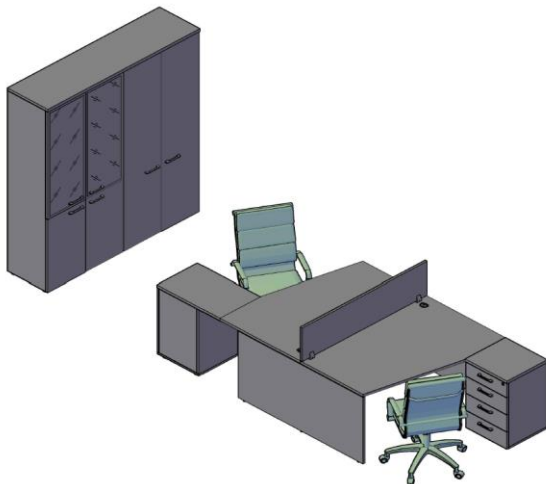

Оперативная мебель XTEN

Комбинация №2

Цена: 122,620.00

Наименование/Артикул	Цена
Столы двойные X2CT 149.1	24,740.00
Экран ХВР 143	5,140.00
Тумба приставная XLC-4D.1A	14,140.00
Тумба приставная XLC-4D.2A	14,990.00
Приставка XR 704	4,200.00
Каркас шкафа широкого ХНС 85	12,930.00
Каркас шкафа широкого ХНС 85	12,930.00
Двери XLD 42-2	4,340.00
Двери стеклянные в раме XRG 42-1(L)	8,260.00
Двери стеклянные в раме XRG 42-1(R)	8,260.00
Двери XHD 42-2	8,490.00
Топ на шкафы XTP 170	4,200.00