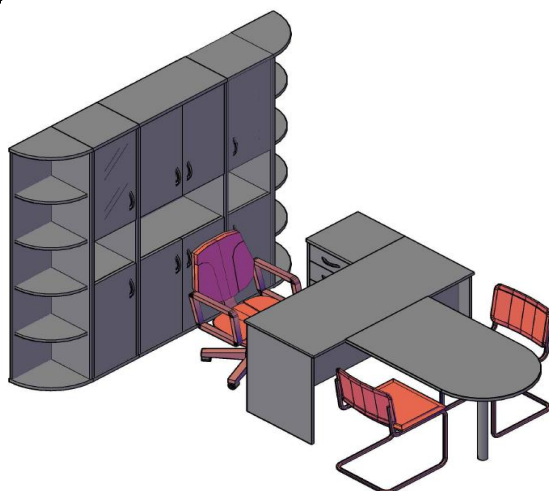

Цены в рублях на 14.02.24 Розница

**Оперативная мебель IMAGO**

**Комбинация №1**

Наименование/Артикул	Цена
Стол рабочий СА-2П	9 460,00
Тумба приставная ТП-4А	11 350,00
Гардероб ГБ-1	11 240,00
Стеллаж СТ-1.2	23 310,00
Стеллаж СУ-1.5 Пр.	11 880,00
<b>Общая сумма:</b>	<b>67 240,00</b>

**Оперативная мебель IMAGO**

**Комбинация №2**

Наименование/Артикул	Цена
Стол рабочий СП-3	6 870,00
Приставка ПР-11	4 680,00
Опора ВТ-710.1	1 810,00
Тумба приставная ТП-4А	11 350,00
Стеллаж угловой УС-1	9 350,00
Стеллаж угловой УС-1	9 350,00
Стеллаж узкий СУ-1.4 Л	14 900,00
Стеллаж узкий СУ-1.4 Пр	14 900,00
Стеллаж СТ-1.5	16 370,00
<b>Общая сумма:</b>	<b>89 580,00</b>