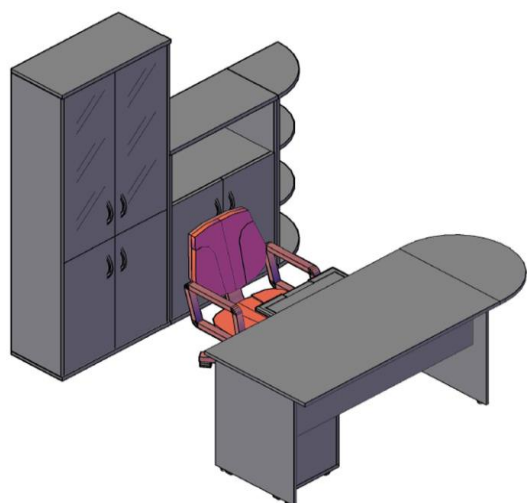

**Оперативная мебель IMAGO**

**Комбинация №2**

Наименование/Артикул	Цена
Стол рабочий СП-3	6 870,00
Приставка ПР-11	4 680,00
Опора ВТ-710.1	1 810,00
Тумба приставная ТП-4А	11 350,00
Стеллаж угловой УС-1	9 350,00
Стеллаж угловой УС-1	9 350,00
Стеллаж узкий СУ-1.4 Л	14 900,00
Стеллаж узкий СУ-1.4 Пр	14 900,00
Стеллаж СТ-1.5	16 370,00
<b>Общая сумма:</b>	<b>89 580,00</b>

**Оперативная мебель IMAGO**

**Комбинация №3**

Наименование/Артикул	Цена
Стол рабочий СП-2	6 320,00
Приставка ПР-2	2 490,00
Опора ВТ-710	1 810,00
Тумба мобильная ТМ-3А	7 710,00
Полка под к/в У-401	2 190,00
Стеллаж СТ-1.2	23 310,00
Стеллаж СТ-2.1	9 950,00
Стеллаж угловой УС-2	6 640,00
<b>Общая сумма:</b>	<b>60 420,00</b>