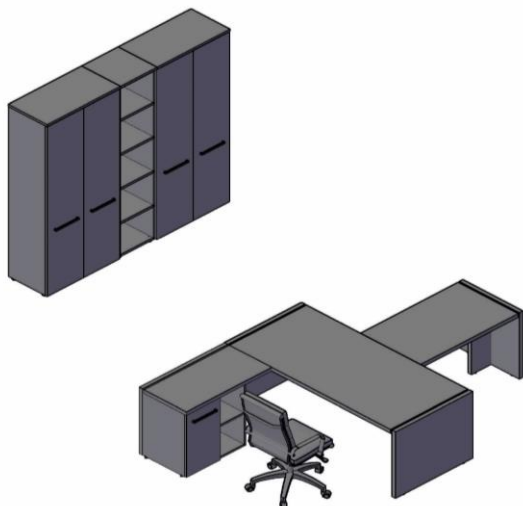

Название	Изображение	Артикул	Кол.	Состоит						Цена
				Стеллаж	кол.	Дверь	кол.	Стекло+фурнитура	кол.	
Шкаф колонка с глухой малой дверью		MHC 42.5	1	MHC 42	1	MLD 42-1	1			14 840,00
Шкаф колонка комбинированная		MHC 42.2	1	MHC 42	1	MLD 42-1	1	AMGT 42-1+MMGT 42-F		22 140,00
Шкаф колонка с глухой средней дверью		MHC 42.6	1	MHC 42	1	MMD 42-1	1			15 860,00
Шкаф колонка с глухой дверью		MHC 42.1	1	MHC 42	1	MHD 42-1	1			17 120,00
Шкаф колонка с глухой средней дверью		MMC 42.1	1	MMC 42	1	MMD 42-1	1			12 710,00
Шкаф колонка со стеклянной дверью		MMC 42.2	1	MMC 42	1			AMGT 42-1+MMGT 42-F		15 170,00
Шкаф колонка с глухой малой дверью		MLC 42.1	1	MLC 42	1	MLD 42-1	1			9 960,00

Комбинации элементов

Кабинет руководителя Morris Trend

Комбинация №1

Цена: 92 560,00

Наименование/Артикул	Цена
Стол руководителя MST 169	35 000,00
Тумба мобильная MMC-3D.A	17 020,00
Стеллаж MMC 85	11 100,00
Стеллаж MMC 85	11 100,00
Двери средние MMD 42-2	9 170,00
Двери средние MMD 42-2	9 170,00

Кабинет руководителя Morris Trend

Комбинация №2

Цена: 157 010,00

Наименование/Артикул	Цена
Стол руководителя MST 209	40 420,00
Тумба приставная MCRT 1055 (L)	32 010,00
Брифинг-приставка MB 127	15 910,00
Каркас гардероба MCW 85-1	15 040,00
Двери высокие MHD 42-2	13 440,00
Стеллаж MHC 42	11 020,00
Стеллаж MHC 85	15 730,00
Двери высокие MHD 42-2	13 440,00