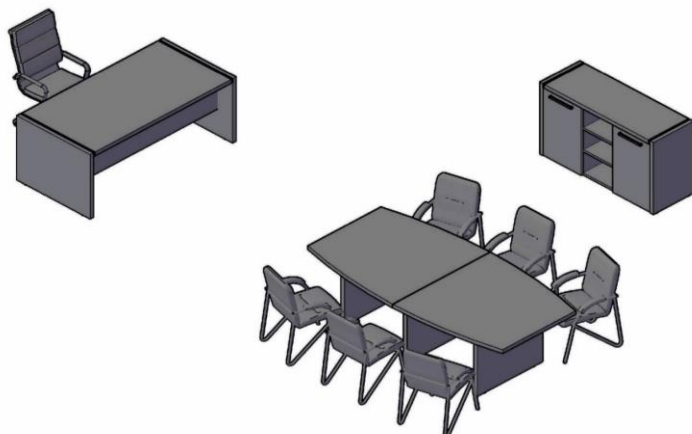

Цена: 125 470,00

Наименование/Артикул	Цена
Стол руководителя MST 189	38 500,00
Стол для заседаний MCT 2412	50 720,00
Тумба с фригобаром MTF 140	36 250,00