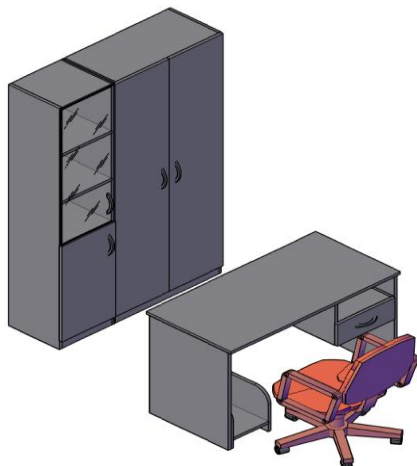

Комбинации элементов

Оперативная мебель SIMPLE

Комбинация №1

Цена: 30 600,00

Наименование/Артикул	Цена
Стол рабочий S-1200	4 610,00
Тумба подвесная SC-1V.1	2 720,00
Подставка под с/б SB-1	1 120,00
Каркас стеллажа SR-5W	7 130,00
Каркас стеллажа SR-5U	5 050,00
Дверь высокая SD-5BR	2 170,00
Дверь высокая SD-5BL	2 170,00
Дверь низкая SD-2SL	1 180,00
Дверь стеклянная SG-3M	3 700,00
Комплект фурнитуры SF-3M	750,00