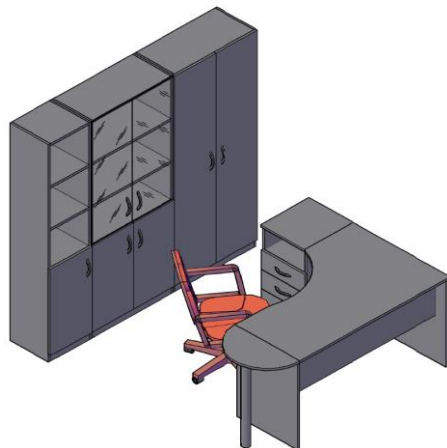

Оперативная мебель SIMPLE

Комбинация №2

Цена: 47 240,00

Наименование/Артикул	Цена
Стол рабочий S-1400	4 930,00
Тумба приставная SC-3D.1A	7 470,00
Стол рабочий S-900	3 990,00
Каркас стеллажа SR-5W	7 130,00
Каркас стеллажа SR-5U	5 050,00
Каркас стеллажа SR-5U	5 050,00
Дверь низкая SD-2SL	1 180,00
Дверь низкая SD-2SL	1 180,00
Дверь низкая SD-2SR	1 180,00
Дверь низкая SD-2SR	1 180,00
Дверь стеклянная SG-3M	3 700,00
Дверь стеклянная SG-3M	3 700,00
Комплект фурнитуры SF-3M	750,00
Комплект фурнитуры SF-3M	750,00

Оперативная мебель SIMPLE

Комбинация №3

Цена: 54 290,00

Наименование/Артикул	Цена
Стол рабочий SE-1400L	8 990,00
Тумба приставная SC-3D.1A	7 470,00
Приставка SP-300	940,00
Опора BT-710.2	1 850,00
Каркас стеллажа SR-5W	7 130,00
Каркас стеллажа SR-5U	5 050,00
Каркас гардероба SR-G	6 080,00
Дверь высокая SD-5BR	2 170,00
Дверь высокая SD-5BL	2 170,00
Дверь низкая SD-2SL	1 180,00
Дверь низкая SD-2SL	1 180,00
Дверь низкая SD-2SR	1 180,00
Дверь стеклянная SG-3M	3 700,00
Дверь стеклянная SG-3M	3 700,00
Комплект фурнитуры SF-3M	750,00
Комплект фурнитуры SF-3M	750,00