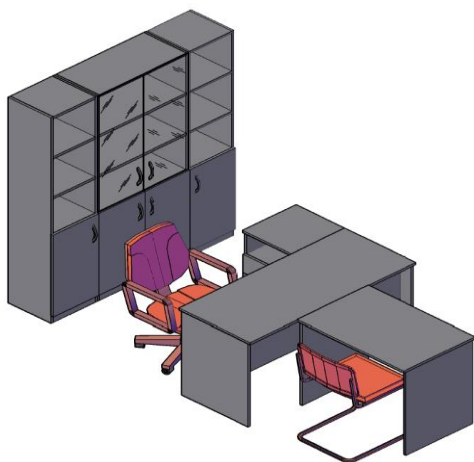

Гардероб

Название	Картинка	Артикул	Кол.	Состоит						Цена
				каркас	кол.	дверь	кол.	Стекло+фурнитура	кол.	
Гардероб		SR-G.1	1	SR-G	1	SD-5B(L)	1			10 420,00
						SD-5B(R)	1			
Гардероб		SRW 60	1	SRW 60-1	1	SD-6B	1			9 240,00

Комбинации элементов

Оперативная мебель SIMPLE

Комбинация №1

Цена: 30 600,00

Наименование/Артикул	Цена
Стол рабочий S-1200	4 610,00
Тумба подвесная SC-1V.1	2 720,00
Подставка под с/б SB-1	1 120,00
Каркас стеллажа SR-5W	7 130,00
Каркас стеллажа SR-5U	5 050,00
Дверь высокая SD-5BR	2 170,00
Дверь высокая SD-5BL	2 170,00
Дверь низкая SD-2SL	1 180,00
Дверь стеклянная SG-3M	3 700,00
Комплект фурнитуры SF-3M	750,00

Оперативная мебель SIMPLE

Комбинация №2

Цена: 47 240,00

Наименование/Артикул	Цена
Стол рабочий S-1400	4 930,00
Тумба приставная SC-3D.1A	7 470,00
Стол рабочий S-900	3 990,00
Каркас стеллажа SR-5W	7 130,00
Каркас стеллажа SR-5U	5 050,00
Каркас стеллажа SR-5U	5 050,00
Дверь низкая SD-2SL	1 180,00
Дверь низкая SD-2SL	1 180,00
Дверь низкая SD-2SR	1 180,00
Дверь низкая SD-2SR	1 180,00
Дверь стеклянная SG-3M	3 700,00
Дверь стеклянная SG-3M	3 700,00
Комплект фурнитуры SF-3M	750,00
Комплект фурнитуры SF-3M	750,00